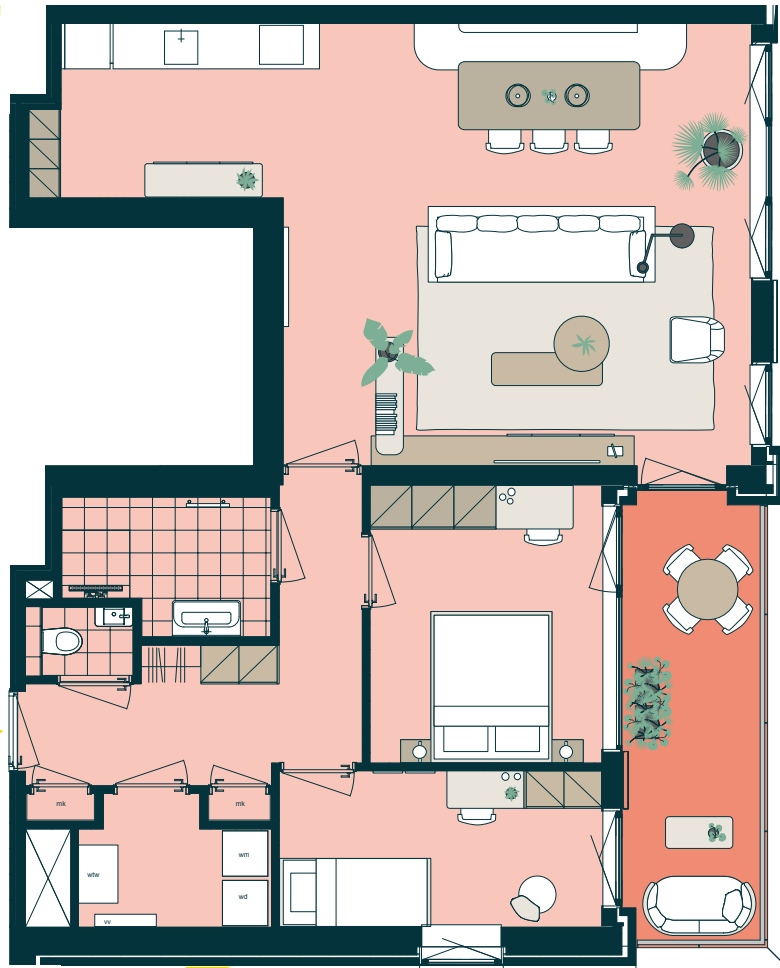

0 1 2 3 4 5 m

Aan deze sfeerplattegrond kunnen geen rechten worden ontleend. In de technische tekening staat de exacte uitvoering van de keuken, de badkamer en het toilet.

DE FAAM

WONINGTYPE

A1.03

CITROENCENTRALE

- 2^E | 3^E VERDIEPING
- 3 KAMERS
- 86 M² (GBO)
- 1 BALKON 11M² – OOST